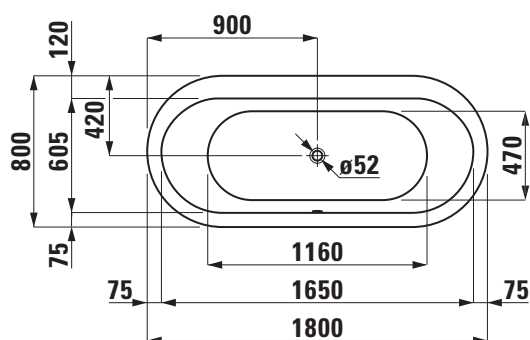

#### DONNÉES TECHNIQUES

Article n°	224512 000 ... 1
USGBS / ST	121 787 / (ouvert)
Licence	EN 14516 (EN 198), EN 232, EN 12764
Dimensions	1800 x 800 mm
Profondeur du bain	460 mm
Contenu	150 l / 1 personne
Exécution	indépendante, acrylique ép. 4-5 mm avec habillage complet, piétement prémonté 000 – sans système balnéo baignoire balnéo avec commande sensorielle variable: 605 – avec système air 675 – avec système air et hydro, lumière LED de couleur baignoire balnéo avec opération via télécommande: 057 – avec système air et hydro, lumière LED de couleur, système de désinfection, hydrochauffage et brumisation
Poids	exéc. 000 – 41,0 kg exéc. 057, 605, 675 – 69,0 kg

#### TEXTE POUR SOUMISSION

baignoire LAUFEN SOLUTIONS en acrylique, indépendante avec habillage complet, dimensions 1800 x 800 mm profondeur du bain 460 mm, contenu 150 l, piétement prémonté  
exéc. 000 sans vidage avec trop plein  
exéc. 057, 605, 675 avec vidage avec trop plein avec raccord pour écoulement flexible  
article n° 224512 000 ... 1, couleurs voir nuancier

#### DESSINS TECHNIQUES / M 1 : 40

Tolérances des mesures sous réserve, en particulier pour la combinaison baignoire avec tablier (EN198, +5 mm / -10 mm).