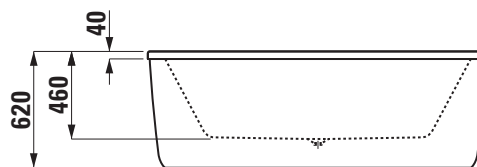

DESSINS TECHNIQUES / M 1 : 40

Tolérances des mesures sous réserve, en particulier pour la combinaison baignoire avec tablier (EN198, +5 mm / -10 mm).