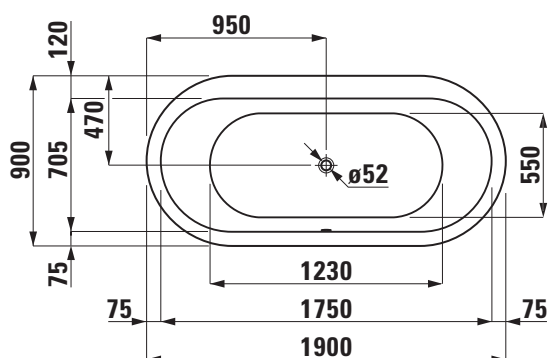

### DONNÉES TECHNIQUES

Article n°	225512 000 ... 1
USGBS / ST	121 792 / (ouvert)
Licence	EN 14516 (EN 198), EN 232, EN 12764
Dimensions	1900 x 900 mm
Profondeur du bain	480 mm
Contenu	230 l / 1 personne
Exécution	indépendante, acrylique ép. 4-5 mm avec habillage complet, piétement prémonté 000 – sans système balnéo baignoire balnéo avec commande sensorielle variable: 605 – avec système air 675 – avec système air et hydro, lumière LED de couleur baignoire balnéo avec opération via télécommande: 057 – avec système air et hydro, lumière LED de couleur, système de désinfection, hydrochauffage et brumisation
Poids	exéc. 000 – 48,0 kg exéc. 057, 605, 675 – 74,0 kg

### DONNÉES TECHNIQUES

Kit de montage incl.	exéc. 057, 605, 675 – vidage avec trop-plein, chromé raccord pour écoulement flexible article n° 294439 004 000 1
Accessoires excl.	exéc. 000 – vidage de baignoire article n° 295100 000 000 1, set d'écoulement, chromé article n° 295105 004 000 1 exéc. 000 – vidage de baignoire avec système de remplissage article n° 295101 000 000 1, set d'écoulement, chromé article n° 295106 004 000 1 exéc. 057, 605, 675 – vidage avec trop-plein avec système de remplissage, chromé article n° 295112 004 000 1
Divers	à la place de ... introduire exécution

### TEXTE POUR SOUMISSION

baignoire LAUFEN SOLUTIONS en acrylique, indépendante avec habillage complet, dimensions 1900 x 900 mm profondeur du bain 480 mm, contenu 230 l, piétement prémonté  
exéc. 000 sans vidage avec trop plein  
exéc. 057, 605, 675 avec vidage avec trop plein avec raccord pour écoulement flexible  
article n° 225512 000 ... 1, couleurs voir nuancier

### DESSINS TECHNIQUES / M 1 : 40

Tolérances des mesures sous réserve, en particulier pour la combinaison baignoire avec tablier (EN198, +5 mm / -10 mm).