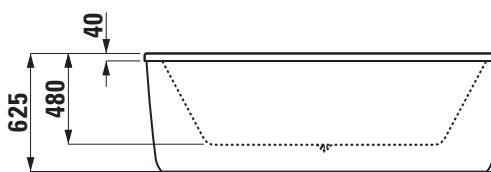

DESSINS TECHNIQUES / M 1 : 40

Tolérances des mesures sous réserve, en particulier pour la combinaison baignoire avec tablier (EN198, +5 mm / -10 mm).